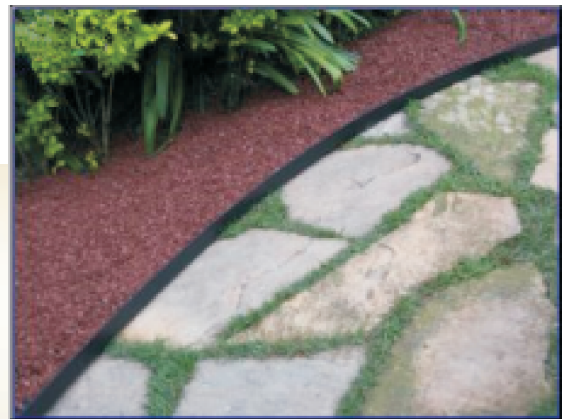

# LANCIL PLÁSTICO

Lancil com fixação, para aplicação em jardins, habitações, canteiros ou qualquer outro local onde haja a necessidade de separar espaços.

Permite delimitar espaços rectos ou curvos, por forma a criar facilmente desenhos e curvas. A sua furação serve para fixação, podendo esta ser efectuada com parafusos ou estacas consoante a aplicação.

Ideal para delimitar áreas com tijolo, seixo, pavimentos em cimento, relva, etc.

## DADOS:

Comprimento: Varas de 3 metros  
Embalagem: 10 Lancis  
Peso / Metro: 225g  
Material: PVC  
Referencia LPVCL  
Cor. Preto