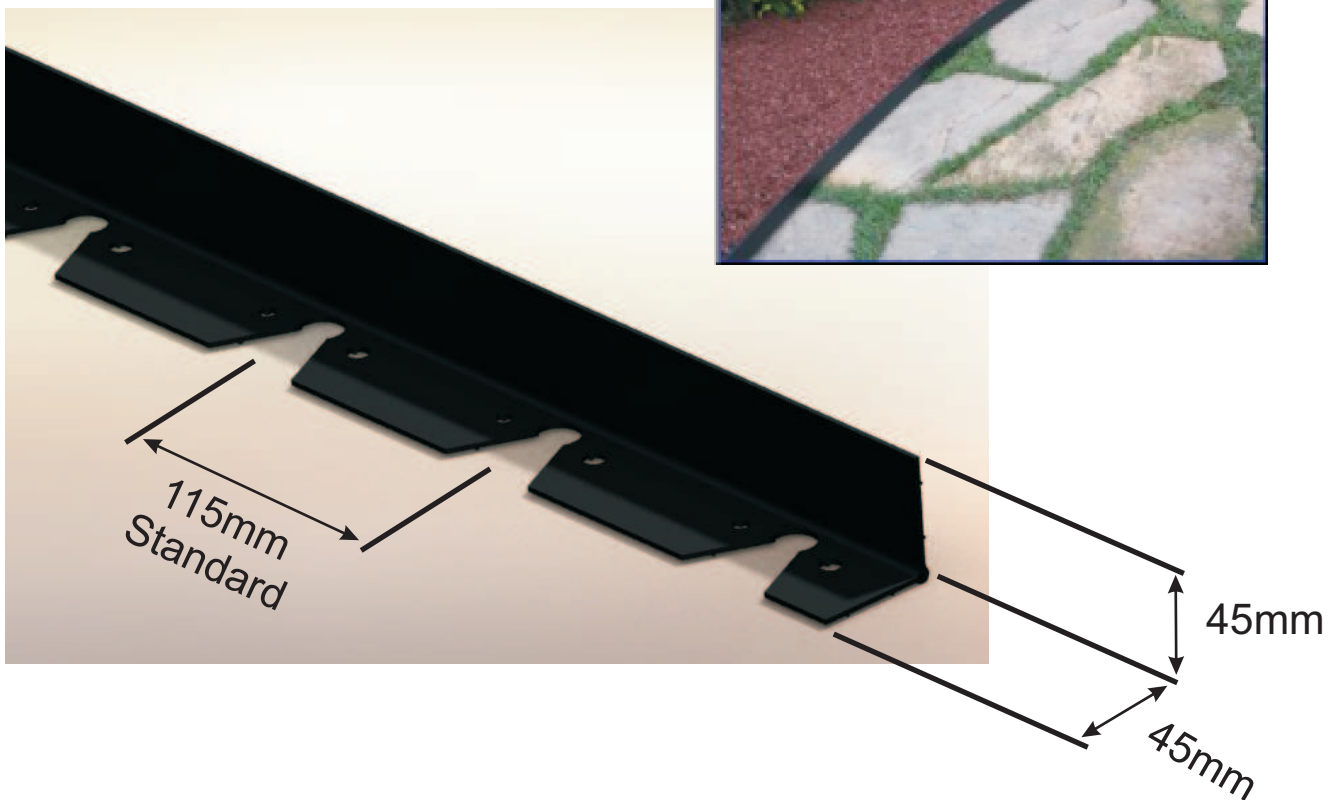

# LANCIL PLÁSTICO

Lancil com fixação, para aplicação em jardins, habitações, canteiros ou qualquer outro local onde haja a necessidade de separar espaços.

Permite delimitar espaços rectos ou curvos, por forma a criar facilmente desenhos e curvas. A sua furação serve para fixação, podendo esta ser efectuada com parafusos ou estacas consoante a aplicação.

Ideal para delimitar áreas com tijolo, seixo, pavimentos em cimento, relva, etc.

## DADOS:

Comprimento: Varas de 3 metros  
Embalagem: 10 Lancis  
Peso / Metro: 225g  
Material: PVC  
Referencia LPVCL  
Cor. Preto