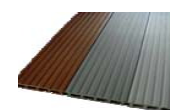

Resistência superior a descoloração

Terratec® usa a folha de arroz é 100% reciclável.
Não requer especial manutenção. pode ser limpo com água e detergente.
Resistente as mudanças de temperatura.
Não absorve humidade ou água tendo uma dilatação mínima.
É inócuo e pode ser usado em todos os ambientes.
Não necessita de pintura.
Nenhum custo de manutenção.
É dos mais resistentes decks existentes no mercado.
15 anos de garantia.

E C O L Ó G I C O

RICE HULL TECHNOLOGY

Composite decking - Lista de produtos

Sólido

Produtos / itens:

Terratec Deck Tradicional (sólido):

Dimensões: Largura 13 cm Altura 2 cm Comp.: 364 / 486 cm
Terratec Tradicional perfil maciço tem uma superfície diferente em ambas as faces. Necessita aprox. 6,75 pranchas de deck para 1 m2

Item nº 100

Estrutural

Terratec Deck Estrutural:

Dimensões: Largura 13 cm Altura 2,5 cm Comp.: 364 / 486 cm
Terratec Estrutural tem uma superfície rugosa numa face e da outra uma superfície regular. Desta forma pode escolher a face a utilizar :