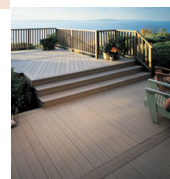

E C O L Ó G I C O

RICE HULL TECHNOLOGY

Composite decking - Lista de produtos

Sólido

Produtos / itens:

Terratec Deck Tradicional (sólido):

Dimensões: Largura 13 cm Altura 2 cm Comp.: 364 / 486 cm
Terratec Tradicional perfil maciço tem uma superfície diferente em ambas as faces. Necessita aprox. 6,75 pranchas de deck para 1 m2