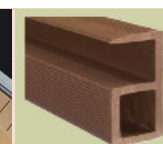

Facil montagem

Cores

Cores do deck:

Nogueira, Castanho e Cinza

Perfil

Perfil remate lateral

Item nº PRL6001

Acessórios

Acessórios:

Tampos para deck estrutural e arquitetural
Tampos para barra underconstruction
Clips de fixação oculta

Tampo deck: item nº AC8001
Tampo barra: item nº AC8002
Clip : item nº AC8003

Informações fornecidas pelo fabricante.
Reservado o direito de alteração de preços e especificações sem aviso prévio.